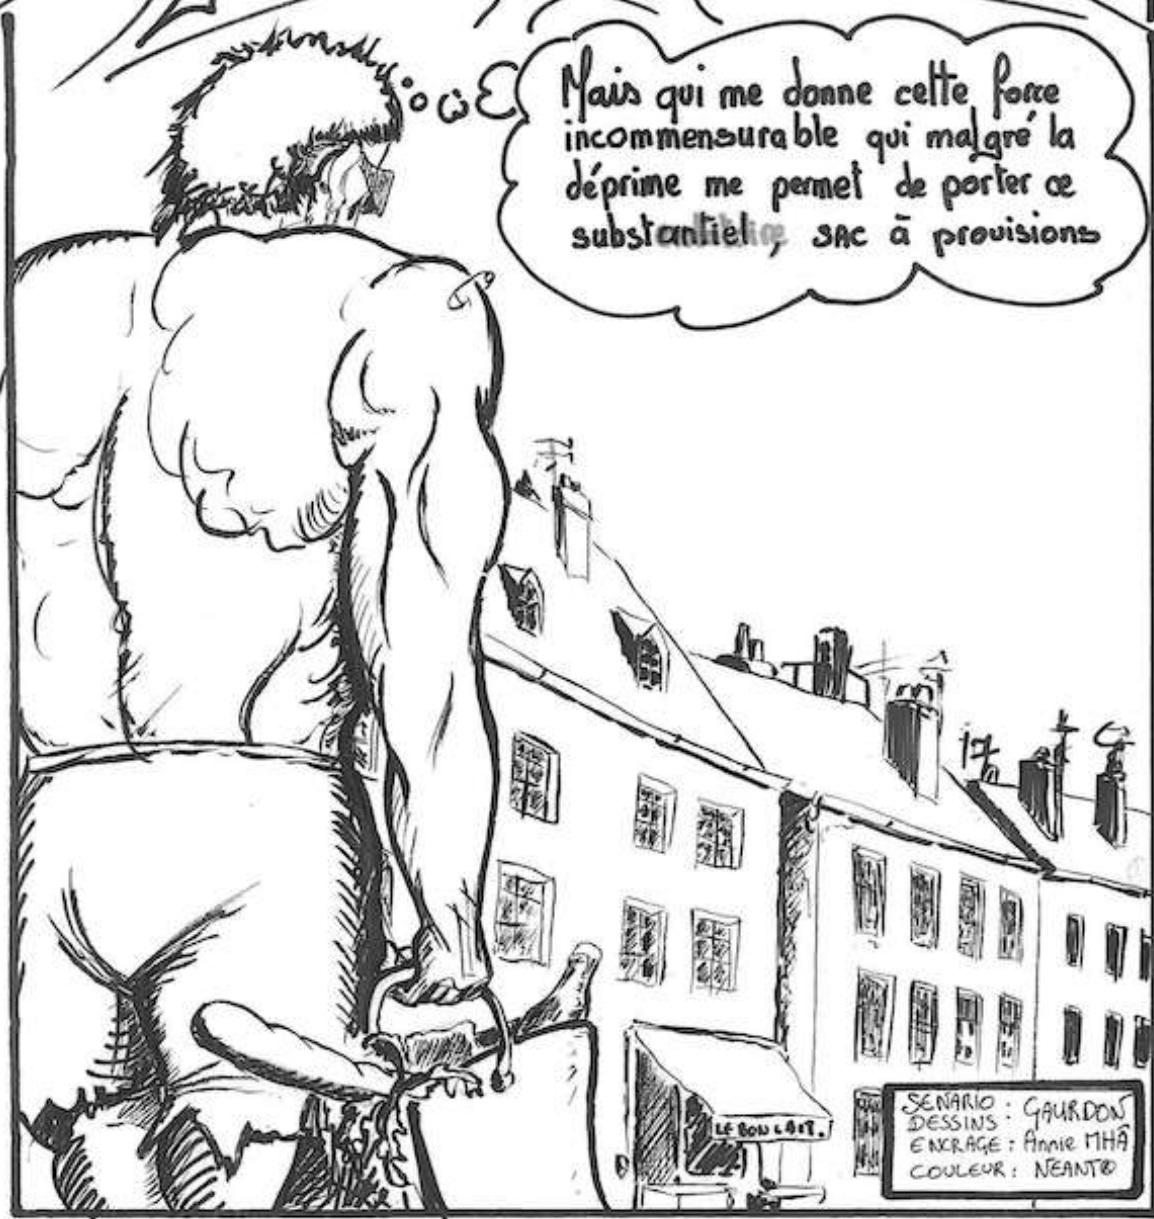

GAURDON'S

MUSIC KIN MATHES

Las Restas de Buddy

SUPERPUNK GET SATISFACTION

THE MURKINMAHE

DANS
LES RESTES
DE BUDDY

2^{ème} Episode: **SUPRINK®**

GET SATISFACTION

Mais qui me donne cette force
incommensurable qui malgré la
déprime me permet de porter ce
substantiel SAC à provisions

SCENARIO : GAURDON
DESSINS : ANNIE THA
ENCRAGE : ANNIE THA
COULEUR : NEANTO